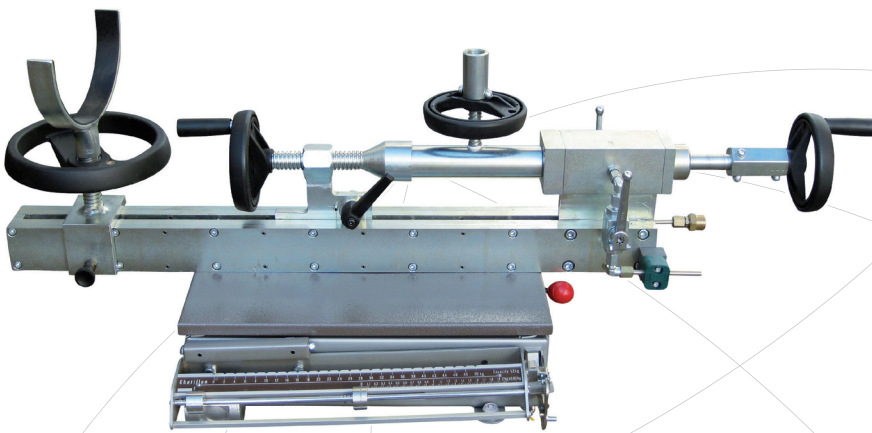

Tartozékok

No. 100 590 · SÚLYTOLÓ MÉRLEG

Manuális súlytoló mérleg modell LW52

Tartozékok feláron:

- » kulcs készlet
- » CO₂-slag, 2 m
- » CO₂-QUICK adapter

TECHNIKAI ADATOK

| | |
|--------------------|------------------|
| Súlyhatár | 52 kg |
| Felbontás | 2 g |
| Méret (h x sz x m) | kb. 425 x 300 mm |
| Súly | 35 kg |