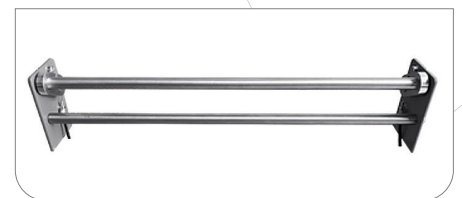

Betöltési példa:

A kerekek a tömörgumi gumiabroncsokkal ellátott alumínium felniknek köszönhetően alig rendelkeznek gördülési ellenállással, és súlyuk ellenére garantálják az autó könnyű mozgathatóságát még durva terepen is. Egy kerék terhelése 400 kg.

Opcionális feláron:

- » Totmann-fék (felhúzó) (szám 950 999)
- » Totmann-fék (lenyomós) (szám 950 998)

TECHNIKAI ADATOK

Felépítése	alumínium profil
Súly (üresen)	kb. 58 kg
Méret (h x sz x m)	kb. 1200 x 800 x 1400 mm
Szín	kék kalapácslakk vagy az ügyfél igényei szerint