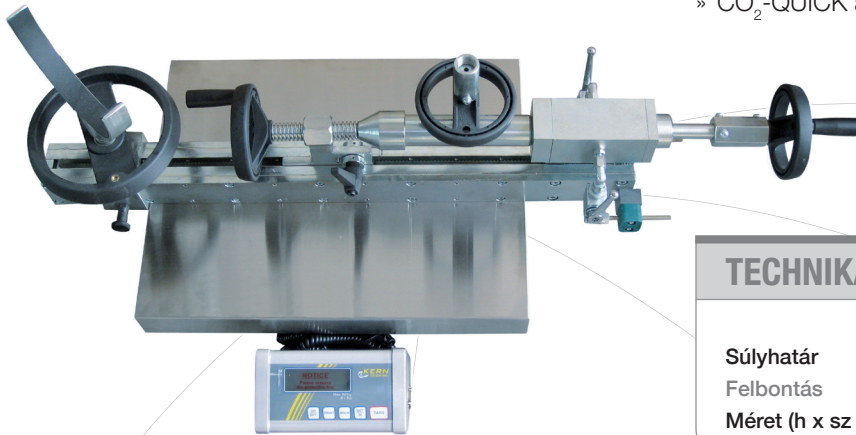

Tartozékok

DIGITÁLIS PADLÓMÉRLEG

Digitális padlómérleg modell BW60 5NL-F (szám 100 560)

Egy univerzális töltő beépítve, patronok és tűzoltók töltéséhez.

Tartozékok feláron:

- » kulcs készlet
- » CO₂-slag, 2 m
- » CO₂-QUICK adapter

TECHNIKAI ADATOK

Súlyhatár	60 kg
Felbontás	5 g
Méret (h x sz x m)	kb. 510 x 405 mm

Digitális padlómérleg modell DFW-OA (szám 100 570)

Egy univerzális töltő beépítve, patronok és tűzoltók töltéséhez.

Tartozékok feláron:

- » kulcs készlet
- » CO₂-slag, 2 m
- » CO₂-QUICK adapter

TECHNIKAI ADATOK

Súlyhatár	100 kg
Felbontás	10 g
Méret (h x sz x m)	kb. 600 x 410 mm